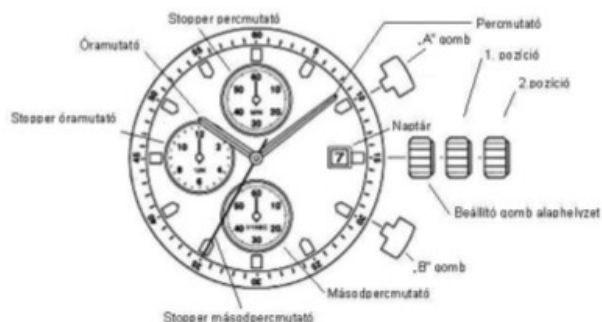

Használati utasítás kronográf órához Modulszám: 0S10

Stopper funkció: Középső elhelyezésű stopper másodpercmutató.

A) Számlap és kezelőgombok

B) Az idő beállítása

C) A dátum beállítása

D) A stopper használata

E) A stopper visszaállítása (elemcsere után is)

A) Számlap és kezelőgombok

B) Az idő beállítása

1. Húzza ki a beállító gombot a 2. pozícióba.
2. Fordítsa el a gombot és állítsa be a kívánt időt.
3. Amikor a beállító gombot visszanyomja alaphelyzetbe, a másodpercmutató elindul.

D) A stopper használata

Az óra egy másodperces egységekben méri az időt, max.23 óra 59 perc 59 másodpercet.
A stopper elindítása után a stopper másodpercmutatója folyamatosan méri az időt 23 óra 59 perc 59 másodpercig.

Ezt a műveletet akkor kell végrehajtani, ha stopper másodpercmutatója visszaállításkor nem ugrik nullára, illetve elemcserét követően.

1. Húzza ki a beállító gombot a 2. pozícióba.
2. Nyomja meg az A gombot, és állítsa a stopper másodpercmutatót nullára. Ha a gombot folyamatosan nyomja, a mutató gyorsan halad előre.
3. Ha a kívánt beállítást elvégezte, nyomja vissza a gombot alaphelyzetbe.